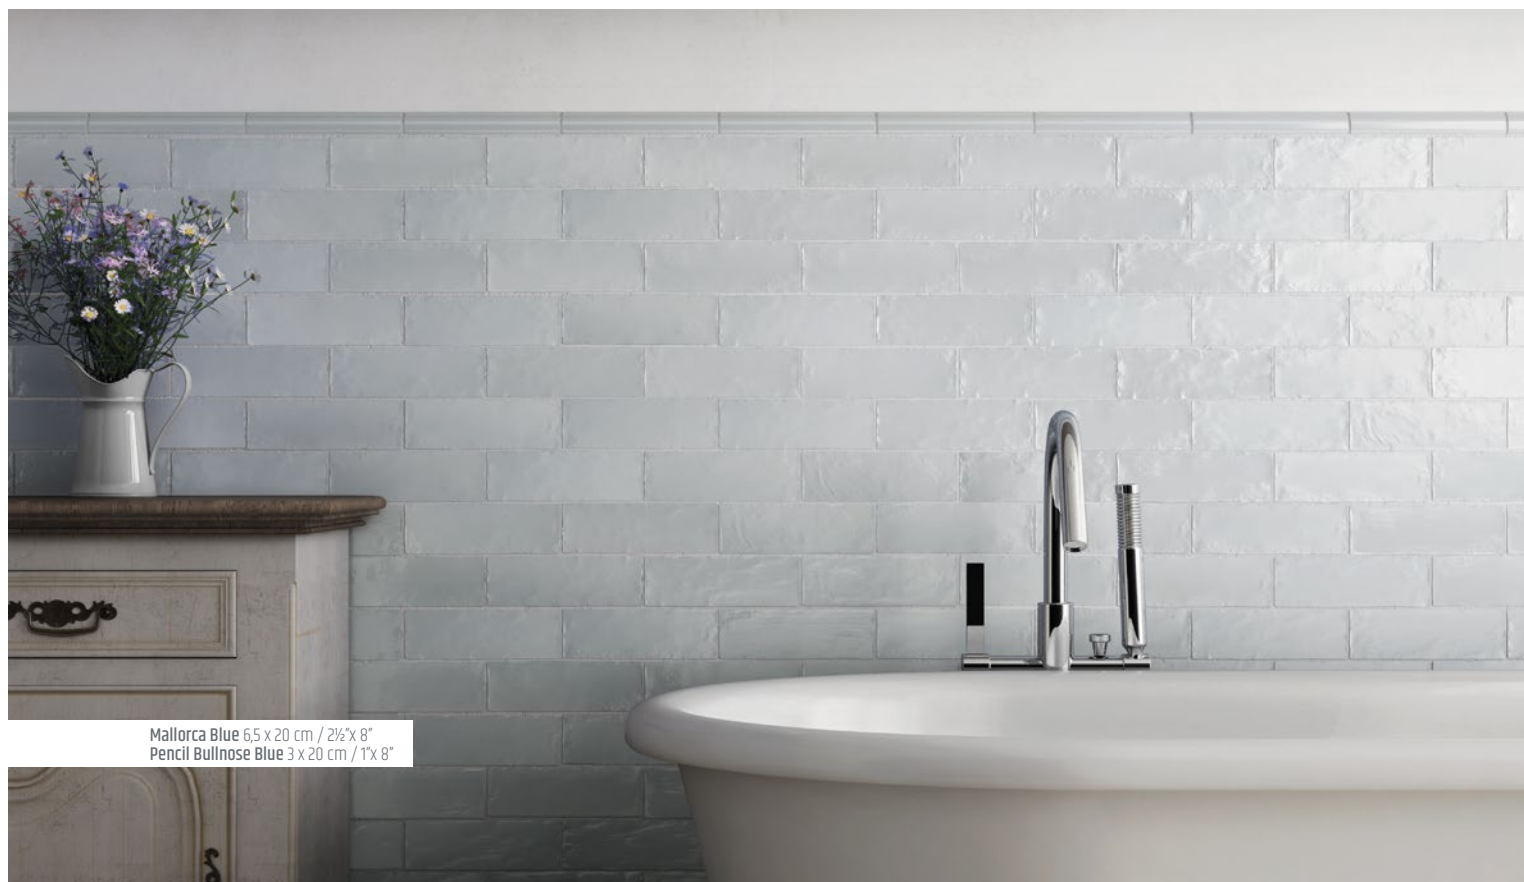

Mallorca Blue 6,5 x 20 cm / 2 1/2" x 8"
Pencil Bullnose Blue 3 x 20 cm / 1" x 8"

FORMATO SIZE	Kg/pza kg/pieces	caja / box			palet / pallet			
		piezas pieces	Kg	m² sqm	piezas pieces	kg/palet kg/pallet	m² sqm	cajas boxes
BULLNOSE 6,5 x 20 cm. 2 1/2" x 8"	0,22	38	7,64	-	-	-	-	-
PENCIL BULLNOSE 3 x 20 cm. 1" x 8"	0,10	15	1,73	-	-	-	-	-